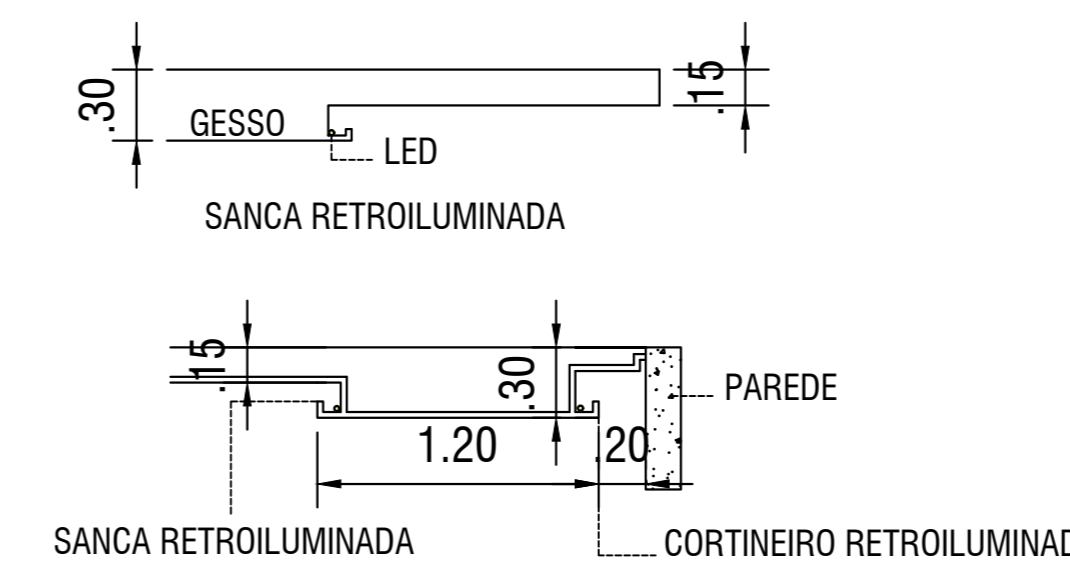

DETALHES:

LEGENDA

- FORRO DE GESSO COM PINTURA DE TINTA LATEX BRANCO NEVE
- JUNTA DE DILATAÇÃO/NEGATIVO

OBSERVAÇÃO:
MEDIDA DO GESSO EM RELAÇÃO AO TETO

AUGUSTO PESTANA - RS ... e-mail: engfs@yahoo.com.br ... fone:(55)99184-7784			
Obra: REFORMA PLENARIO CAMARA	1	Planta baixa gesso cortes/detalhamentos Imagens	1:50 S/Esc S/Esc Escalas
Prancha		revisão 00	Área gesso: 167,32m²
PROJETO GESSO		Responsável Técnico	
Eng.Civil Franciele Schmidt CREA RS 167131		ROSA MARIA DEZORDI LASSEN Presidente da Camara Municipal de Vereadores de Jóia	
Local: Rua Edmar Krueh, nº 258, Jóia-RS		Data: AGOSTO 2022