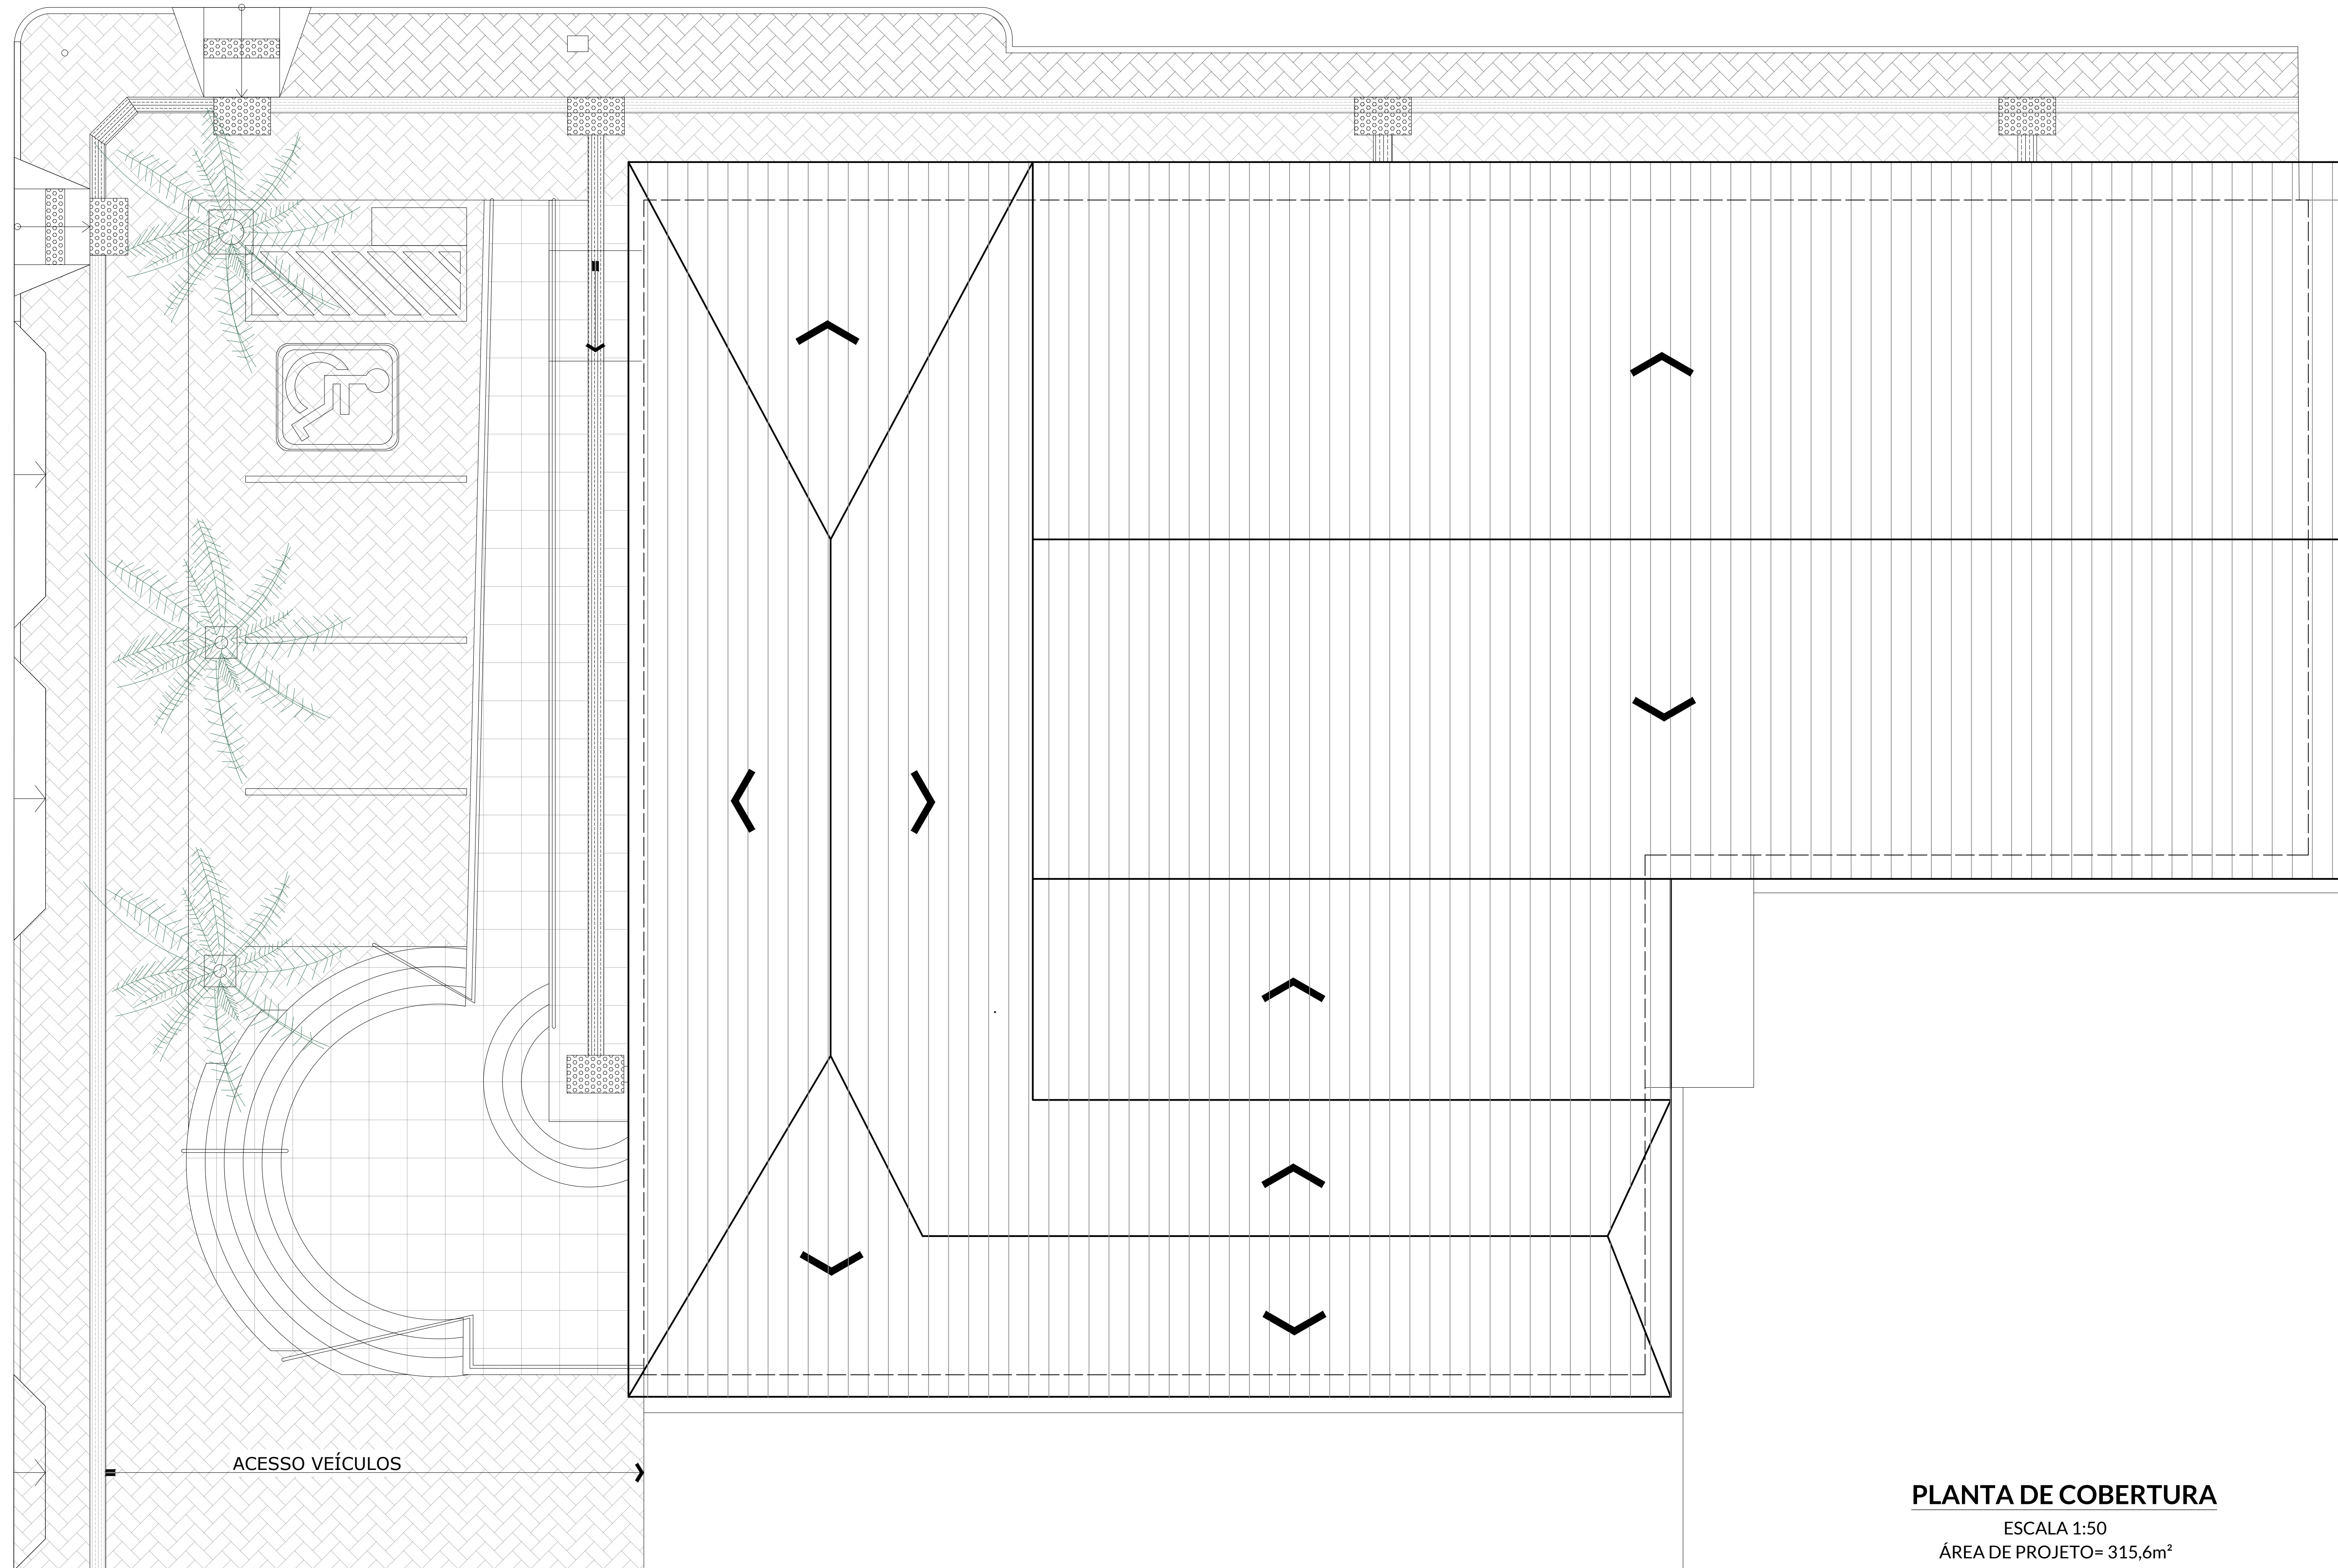

N

ACESSO VEÍCULOS

PLANTA DE COBERTURA

ESCALA 1:50
ÁREA DE PROJETO= 315,6m²

PROJETO	PROJETO DE REVITALIZAÇÃO ÁREA EXTERNA DA CÂMARA DE VEREADORES JÓIA/RS		
LOCAL	RUA DR. EDMAR KRUEL - Nº 258 - JÓIA/RS		
ESCALA	INDICADA	DATA	SETEMBRO/2021
ÁREA	315,6m ²	PRANCHA	02/04
IGNACIO LEVINSKI PRESIDENTE DA CÂMARA DE VEREADORES		FERNANDA MACHADO - ARQ. E URB. CONTATO: (51) 9 9631 4277 - CAU A147/150-3	